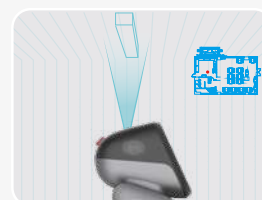

Vslam Intelligentes Positionierungssystem

Verbesserte visuelle Sensoren ermöglichen es dem Roboter, seinen Standort zu kartieren und zu erkennen, ohne dass unschöne Etiketten an der Decke angebracht werden müssen. Dies gewährleistet eine zuverlässigere Navigation und Positionierung und bewahrt dabei die Ästhetik der Restaurantdekoration.